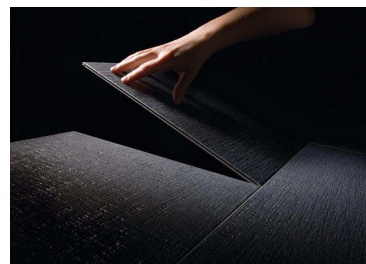

Dlažba na bázi dřeva

Teplé a komfortní

Spojuje jedinečný pocit útulnosti a stanovuje nové standardy pohodlí. Teplá dřevěná dlažba dodává vyváženou a estetickou atmosféru domova.

Odolné proti prasknutí

Tam, kde běžné kamenné podlahy tu a tam prasknou Celenio zůstává v té nejlepší formě. Harolith® zaručuje, že dřevěná dlažba je flexibilní a odolná proti prasknutí jako dřevo.

Pokládka Top Connect®

Top Connect asi nejjednodušší systém pokládky na světě. Zámek je tak jednoduchý, jako je bezpečný. Tajemství spočívá v patentovaném pružinovém mechanismu, díky němuž jsou všechna prkna mezi sebou perfektně spojena.

Celenio by HARO

zámek Top Connect (TC)

s provedením Silent Pro (TC + SP)

rozměr: 6,5 x 350 x 703 mm

rozměr: 8,5 x 350 x 703 mm

Dekor	Barva	Rozměr (mm)	Spoj	Skladové číslo	Cena/m ² bez DPH	Cena/m ² vč. DPH
Atrium - břidlice	Antracit	350 x 703	TC	537 178	1 212 Kč	1 467 Kč
			TC + SP ³⁾	537 187	1 391 Kč	1 683 Kč
			sokl *	406 964	144 Kč	174 Kč
Athos - kámen	Achat	350 x 703	TC	537 179	1 212 Kč	1 467 Kč
			TC + SP ³⁾	537 188	1 391 Kč	1 683 Kč
			sokl *	406 968	144 Kč	174 Kč
	Concrete Grey	350 x 703	TC	537 180	1 212 Kč	1 467 Kč
			TC + SP ³⁾	537 189	1 391 Kč	1 683 Kč
			sokl *	408 224	144 Kč	174 Kč
	Fero	350 x 703	TC	537 182	1 212 Kč	1 467 Kč
			TC + SP ³⁾	537 191	1 391 Kč	1 683 Kč
			sokl *	406 972	144 Kč	174 Kč
	Polar Grey	350 x 703	TC	537 181	1 212 Kč	1 467 Kč
			TC + SP ³⁾	537 190	1 391 Kč	1 683 Kč
			sokl *	406 973	144 Kč	174 Kč
Savana	350 x 703	TC	537 183	1 212 Kč	1 467 Kč	
		TC + SP ³⁾	537 192	1 391 Kč	1 683 Kč	
		sokl *	408 222	144 Kč	174 Kč	
Sahara	350 x 703	TC	537 184	1 212 Kč	1 467 Kč	
		TC + SP ³⁾	537 193	1 391 Kč	1 683 Kč	
		sokl *	406 971	144 Kč	174 Kč	
Ardesia	Onyx	350 x 703	TC	537 177	1 212 Kč	1 467 Kč
			TC + SP ³⁾	537 185	1 391 Kč	1 683 Kč
			sokl *	406 977	144 Kč	174 Kč