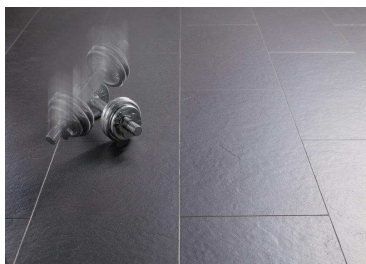

Dlažba na bázi dřeva

Teplé a komfortní

Spojuje jedinečný pocit útulnosti a stanovuje nové standardy pohodlí. Teplá dřevěná dlažba dodává vyváženou a estetickou atmosféru domova.

Odolné proti prasknutí

Tam, kde běžné kamenné podlahy tu a tam prasknou Celenio zůstává v té nejlepší formě. Harolith® zaručuje, že dřevěná dlažba je flexibilní a odolná proti prasknutí jako dřevo.

Pokládka Top Connect®

Top Connect asi nejjednodušší systém pokládky na světě. Zámek je tak jednoduchý, jako je bezpečný. Tajemství spočívá v patentovaném pružinovém mechanismu, díky němuž jsou všechna prkna mezi sebou perfektně spojena.

Celenio by HARO

zámek Top Connect (TC)

s provedením Silent Pro (TC + SP)

rozměr: 6,5 x 350 x 703 mm

rozměr: 8,5 x 350 x 703 mm

Dekor	Barva	Rozměr (mm)	Spoj	Skladové číslo	Cena/m ² bez DPH	Cena/m ² vč. DPH
Atrium - břidlice	Antracit	350 x 703	TC	537 178	1 212 Kč	1 467 Kč
			TC + SP ³⁾	537 187	1 391 Kč	1 683 Kč
			sokl *	406 964	144 Kč	174 Kč
Athos - kámen	Achat	350 x 703	TC	537 179	1 212 Kč	1 467 Kč
			TC + SP ³⁾	537 188	1 391 Kč	1 683 Kč
			sokl *	406 968	144 Kč	174 Kč
	Concrete Grey	350 x 703	TC	537 180	1 212 Kč	1 467 Kč
			TC + SP ³⁾	537 189	1 391 Kč	1 683 Kč
			sokl *	408 224	144 Kč	174 Kč
	Fero	350 x 703	TC	537 182	1 212 Kč	1 467 Kč
			TC + SP ³⁾	537 191	1 391 Kč	1 683 Kč
			sokl *	406 972	144 Kč	174 Kč
	Polar Grey	350 x 703	TC	537 181	1 212 Kč	1 467 Kč
			TC + SP ³⁾	537 190	1 391 Kč	1 683 Kč
			sokl *	406 973	144 Kč	174 Kč
Savana	350 x 703	TC	537 183	1 212 Kč	1 467 Kč	
		TC + SP ³⁾	537 192	1 391 Kč	1 683 Kč	
		sokl *	408 222	144 Kč	174 Kč	
Sahara	350 x 703	TC	537 184	1 212 Kč	1 467 Kč	
		TC + SP ³⁾	537 193	1 391 Kč	1 683 Kč	
		sokl *	406 971	144 Kč	174 Kč	
Ardesia	Onyx	350 x 703	TC	537 177	1 212 Kč	1 467 Kč
			TC + SP ³⁾	537 185	1 391 Kč	1 683 Kč
			sokl *	406 977	144 Kč	174 Kč