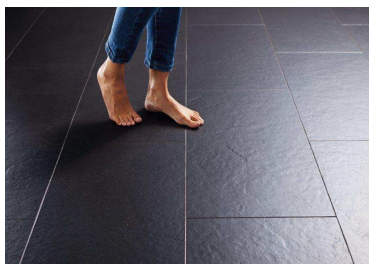

Dlažba na bázi dřeva

Teplé a komfortní

Spojuje jedinečný pocit útulnosti a stanovuje nové standardy pohodlí. Teplá dřevěná dlažba dodává vyváženou a estetickou atmosféru domova.

Odolné proti prasknutí

Tam, kde běžné kamenné podlahy tu a tam prasknou Celenio zůstává v té nejlepší formě. Harolith® zaručuje, že dřevěná dlažba je flexibilní a odolná proti prasknutí jako dřevo.

Pokládka Top Connect®

Top Connect asi nejjednodušší systém pokládky na světě. Zámek je tak jednoduchý, jako je bezpečný. Tajemství spočívá v patentovaném pružinovém mechanismu, díky němuž jsou všechna prkna mezi sebou perfektně spojena.

Celenio by HARO

zámek Top Connect (TC)

s provedením Silent Pro (TC + SP)

rozměr: 6,5 x 350 x 703 mm

rozměr: 8,5 x 350 x 703 mm

Dekor	Barva	Rozměr (mm)	Spoj	Skladové číslo	Cena/m ² bez DPH	Cena/m ² vč. DPH
Atrium - břidlice	Antracit	350 x 703	TC	537 178	1 212 Kč	1 467 Kč
			TC + SP ³⁾	537 187	1 391 Kč	1 683 Kč
			sokl *	406 964	144 Kč	174 Kč
Athos - kámen	Achat	350 x 703	TC	537 179	1 212 Kč	1 467 Kč
			TC + SP ³⁾	537 188	1 391 Kč	1 683 Kč
			sokl *	406 968	144 Kč	174 Kč
	Concrete Grey	350 x 703	TC	537 180	1 212 Kč	1 467 Kč
			TC + SP ³⁾	537 189	1 391 Kč	1 683 Kč
			sokl *	408 224	144 Kč	174 Kč
	Fero	350 x 703	TC	537 182	1 212 Kč	1 467 Kč
			TC + SP ³⁾	537 191	1 391 Kč	1 683 Kč
			sokl *	406 972	144 Kč	174 Kč
	Polar Grey	350 x 703	TC	537 181	1 212 Kč	1 467 Kč
			TC + SP ³⁾	537 190	1 391 Kč	1 683 Kč
			sokl *	406 973	144 Kč	174 Kč
Savana	350 x 703	TC	537 183	1 212 Kč	1 467 Kč	
		TC + SP ³⁾	537 192	1 391 Kč	1 683 Kč	
		sokl *	408 222	144 Kč	174 Kč	
Sahara	350 x 703	TC	537 184	1 212 Kč	1 467 Kč	
		TC + SP ³⁾	537 193	1 391 Kč	1 683 Kč	
		sokl *	406 971	144 Kč	174 Kč	
Ardesia	Onyx	350 x 703	TC	537 177	1 212 Kč	1 467 Kč
			TC + SP ³⁾	537 185	1 391 Kč	1 683 Kč
			sokl *	406 977	144 Kč	174 Kč